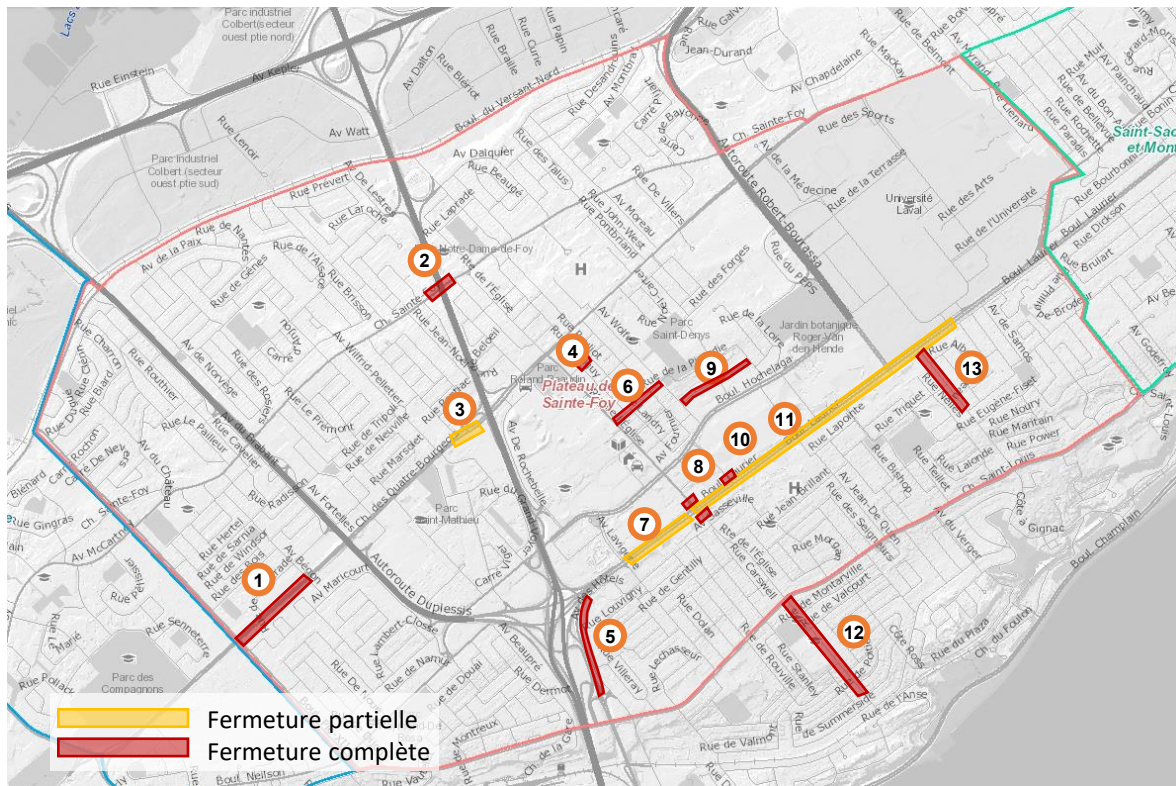

# Vue générale des entraves - Plateau de Sainte-Foy

	Emplacement	Dates
1	TramCité - Chemin des Quatre-Bourgeois : entre le boulevard Pie-XII et l'avenue Bégon	4 mai au 5 novembre 2026
2	MTMD - Chemin Sainte-Foy	17 avril à novembre 2026
3	TramCité - Chemin des Quatre-Bourgeois : secteur des bretelles de l'autoroute Henri-IV	13 avril au 12 juin 2026
4	Autre - Rue Gabriel-Le Prévost	1 <sup>er</sup> mars au 30 juin 2026
5	MTMD - Avenue des Hôtels	15 octobre 2024 au 14 septembre 2026
6	Ville - Rue Montreuil	20 avril au 29 juin 2026
7	MTMD - Interconnexion	6 avril au 16 juin 2026
8	TramCité - Intersection de la route de l'Église et du boulevard Laurier	19 mai au 27 juin 2026
9	TramCité - Rue Pierre-Martin	23 mars au 1 <sup>er</sup> juillet 2026
10	TramCité - Intersection de l'avenue Germain-des-Prés et du boulevard Laurier	5 au 24 juin 2026
11	TramCité - Boulevard Laurier	23 mars au 23 décembre
12	Ville - Route de l'Église	1 <sup>er</sup> juin au 27 novembre
13	Ville - Avenue Charles-Huot	18 mai au 21 novembre

En date du 29 mai 2026

\* Les dates et les conditions de circulation sont sujettes à des changements\*

Ville de Québec