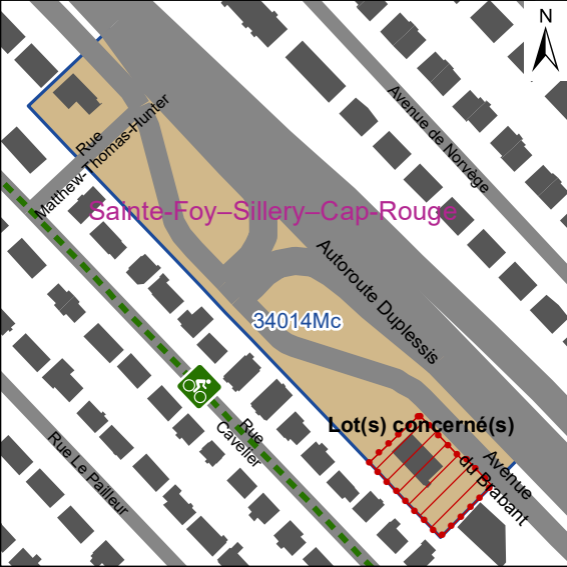

Sainte-Foy-Sillery-Cap-Rouge

34014Mc

Lot(s) concerné(s)

Rue
Thomas-Hunter

Avenue de Norvège

Matthew-Thomas-Hunter

Autoroute Duplessis

Rue
Cavellier

Rue Le Pailleur

Avenue
du Brabant